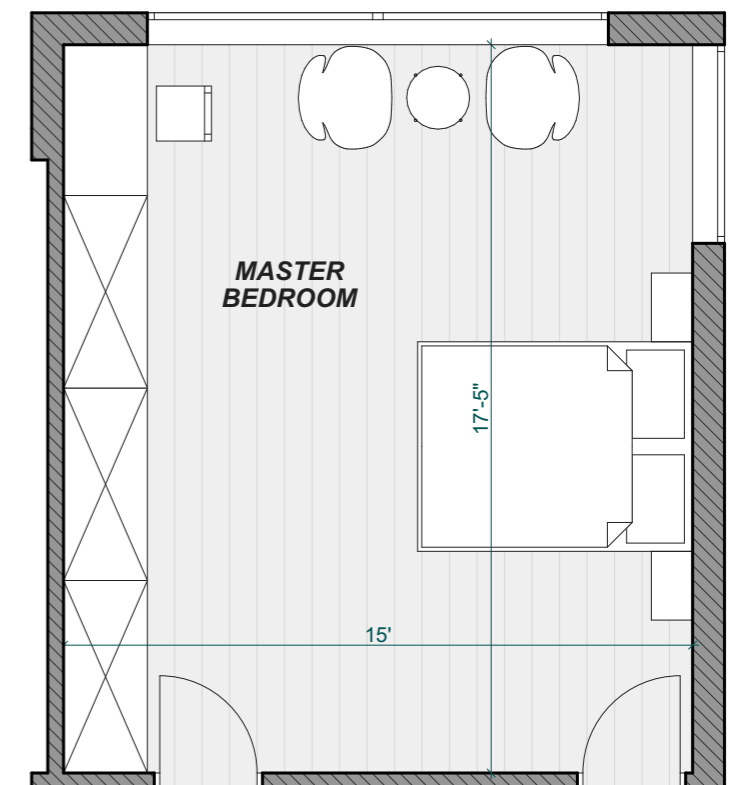

#2

#3

ЭСКИЗЫ ПРОДУКЦИИ (Standart House M)

Позиция	OK-01	OK-02	OK-03	OK-04	OK-05
Ко-во	1	1	3	2	1
Ш x В	2'-0" x 8'-0"	3'-0" x 7'-0"	4'-9" x 7'-0"	6'-0" x 6'-0"	6'-6" x 7'-0"
Высота Подоконника/Порога	0'-0"	1'-0"	1'-0"	2'-0"	1'-0"
Эскиз (вид снаружи)					

OK-06.1	OK-06.2	OK-07	OK-08	OK-014	Д-1
1	1	1	2	1	1
9'-0" x 7'-0"	9'-0" x 7'-0"	9'-0" x 7'-0"	11'-0" x 7'-0"	9'-3" x 8'-0"	4'-6" x 8'-0"
1'-0"	1'-0"	1'-0"	1'-0"	0'-0"	0'-0"
