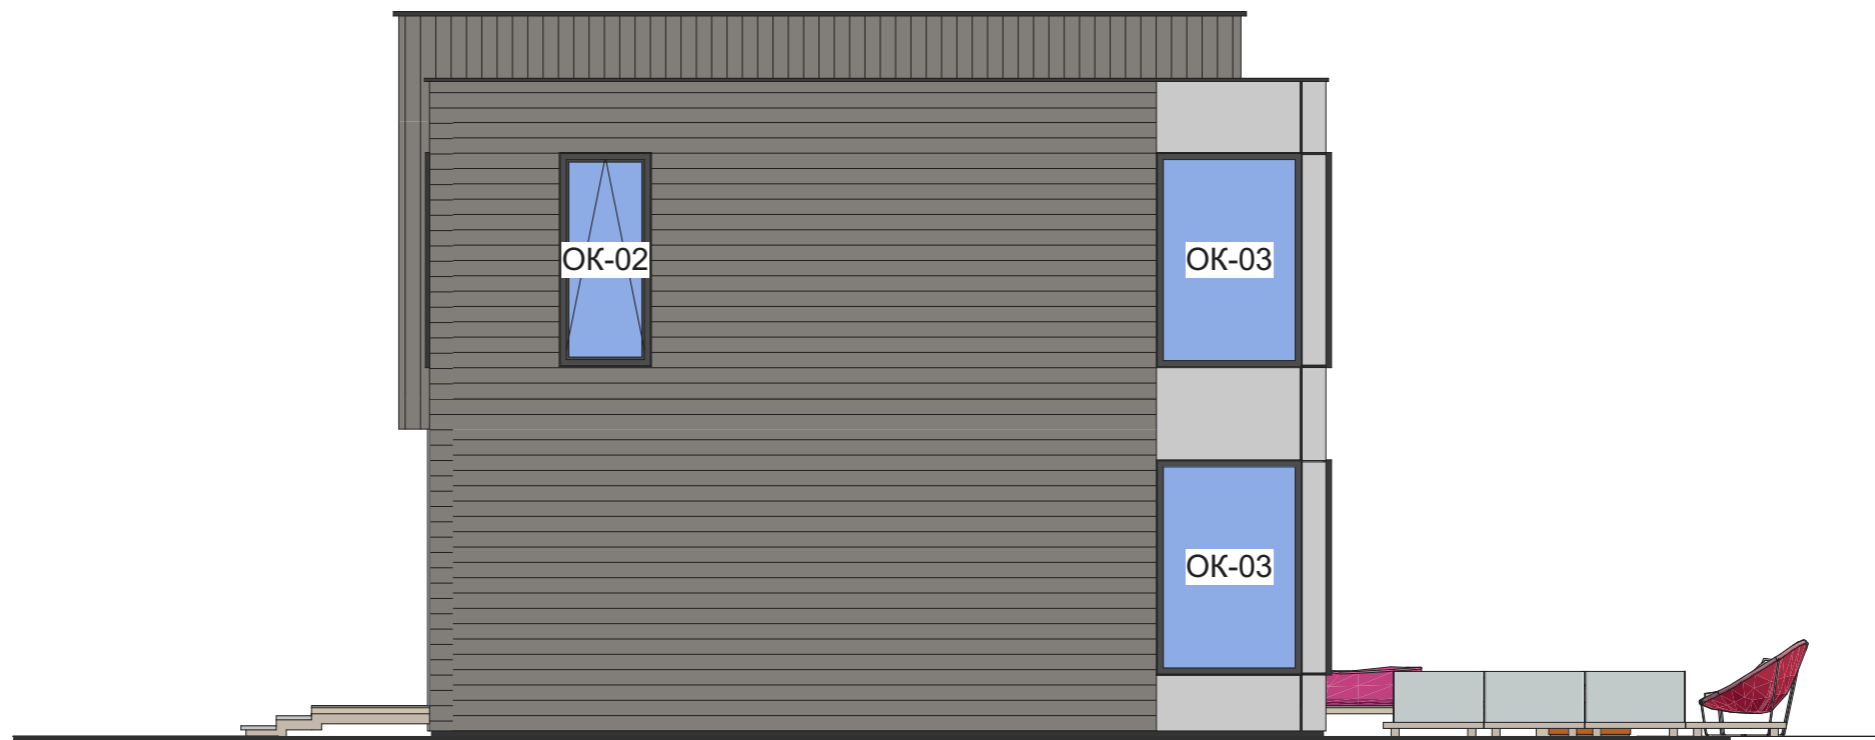

#2

#3

ЭСКИЗЫ ПРОДУКЦИИ (Standart House M)

Позиция	OK-01	OK-02	OK-03	OK-04	OK-05
Ко-во	1	1	3	2	1
Ш x В	2'-0" x 8'-0"	3'-0" x 7'-0"	4'-9" x 7'-0"	6'-0" x 6'-0"	6'-6" x 7'-0"
Высота Подоконника/Порога	0'-0"	1'-0"	1'-0"	2'-0"	1'-0"
Эскиз (вид снаружи)					