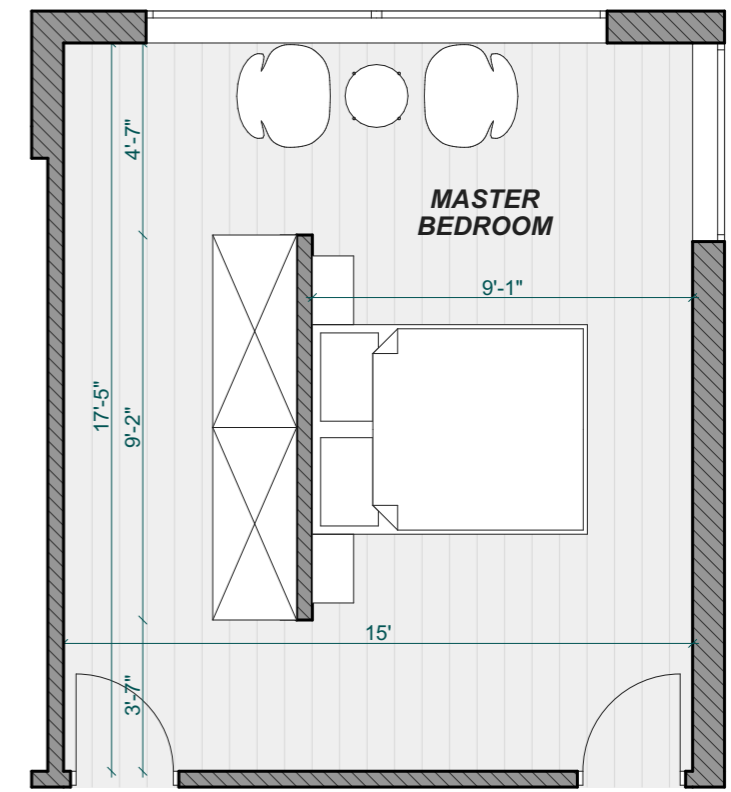

#2

#3

ЭСКИЗЫ ПРОДУКЦИИ (Standart House M)

Позиция	OK-01	OK-02	OK-03	OK-04	OK-05
Ко-во	1	1	3	2	1
Ш x В	2'-0" x 8'-0"	3'-0" x 7'-0"	4'-9" x 7'-0"	6'-0" x 6'-0"	6'-6" x 7'-0"
Высота Подоконника/Порога	0'-0"	1'-0"	1'-0"	2'-0"	1'-0"
Эскиз (вид снаружи)					

OK-06.1	OK-06.2	OK-07	OK-08	OK-014	Д-1
1	1	1	2	1	1
9'-0" x 7'-0"	9'-0" x 7'-0"	9'-0" x 7'-0"	11'-0" x 7'-0"	9'-3" x 8'-0"	4'-6" x 8'-0"
1'-0"	1'-0"	1'-0"	1'-0"	0'-0"	0'-0"
